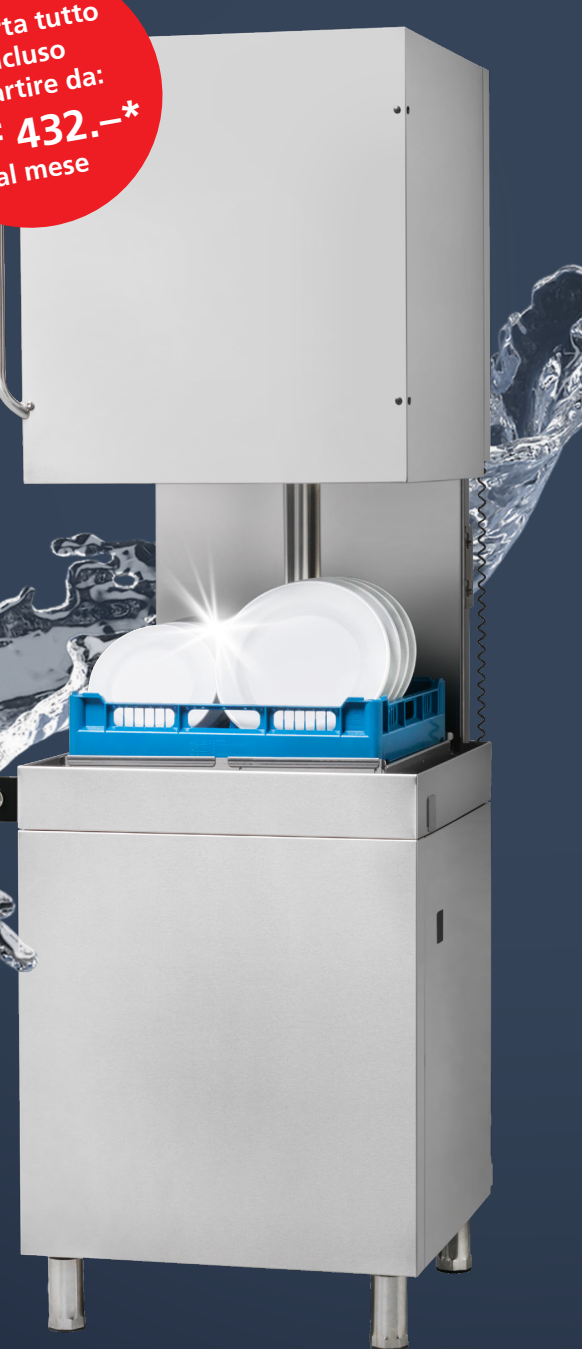

Che cosa ti aspetta

- **Il massimo delle prestazioni**
Fino a 30 cestelli l'ora
- **Zero macchie**
Il sistema di lavaggio a vapore garantisce bicchieri e calici da vino perfetti e senza macchie
- **Compatta e flessibile**
Consente di collegare i tavoli da inserire ed estrarre su tre lati
- **Meno lavoro grazie all'automazione**
Non appena la capote si chiude il programma di lavaggio si avvia in automatico e, a fine programma, la capote si riapre
- **Grande e pratico display con pulsante rotativo**
Leggibile a distanza, con anello luminoso a LED integrato che indica in ogni momento l'avanzamento del programma
- **Lavaggio pentole ultra facile**
Il programma opzionale di lavaggio ad alta pressione vince anche lo sporco più ostinato e i residui di amido sulle pentole*
- **Efficienza energetica**
La capote a doppia parete chiusa su 5 lati trattiene l'energia termica all'interno del vano di lavaggio
- **Pulizia in tutta semplicità**
Grazie a un sistema di vasche con raggi di grandi dimensioni
- **Massima igiene grazie alla disinfezione termica**
Un'igiene impeccabile e un altissimo grado di disinfezione in pochi minuti per soddisfare le esigenze più elevate in fatto d'igiene*

Offerta tutto
incluso
a partire da:
CHF 432.-*
al mese

GERIG Benutzerfreundlich

Dimensioni:

Larghezza 630 mm | Profondità 695 mm | Altezza 1517 mm
Altezza con capote aperta 1987 mm

Questo modello è disponibile nelle seguenti versioni: GTW 3700 | -H | -A | -D | -HA | -HD | -DA | -HDA
H = modello con programma e protocollo di igiene
A = Apertura automatica della capote
D = Programma di lavaggio ad alta pressione

* Salvo modifiche di prezzo.

SWISS
MADE

Per saperne
di più.

Migliori prestazioni a costi più bassi

LAVASTOVIGLIE A CAPOTE CON DOPPIO CESTELLO

Swiss Made | ARIANE GTW 5700: lavastoviglie e lavabicchieri

Dimensioni: