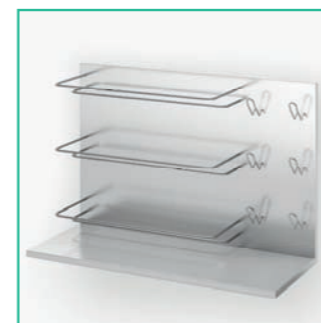

Armadio basso inox

Comprendente:

- 1 armadio basso
- 1 o 2 ante

Dimensioni standard:
LxPxA 450x400x600 mm (cerniera sx o dx)
LxPxA 600x400x600 mm (cerniera sx o dx)
LxPxA 900x400x600 mm (2 ante)
LxPxA 1200x400x600 mm (2 ante)

Base inox

Comprendente:

- 1 base
- 1 o 2 ante
- 1 vano installazioni oppure 1 ripiano

Dimensioni standard:
LxPxA 300x575x860 mm (cerniera sx o dx)
LxPxA 450x575x860 mm (cerniera sx o dx)
LxPxA 600x575x860 mm (cerniera sx o dx)
LxPxA 900x575x860 mm (2 ante)
LxPxA 1200x575x860 mm (2 ante)

Top inox con smusso igienico e vaschetta

- Piano di lavoro con vaschetta saldata e smusso igienico 3RS

Dimensioni standard (vaschetta):
LxPxA 340x400x250 mm
LxPxA 400x400x250 mm
LxPxA 500x400x250 mm

Dimensioni standard (top):
(L) xPxA (a libera scelta)x600x40 mm

Gocciolatoio inox

- Scaffale per appoggiare/riporre:
 - 3 - 9 padelle
 - 3 - 9 pappagalli
- Con vaschetta di gocciolamento amovibile

Dimensioni standard:
LxPxA 450x375x600 mm (3 pad.* / 3 papp.*)
LxPxA 600x375x600 mm (3 pad.* / 6 papp.*)
LxPxA 900x375x600 mm (6 pad.* / 6 papp.*)
LxPxA 1200x375x600 mm (9 pad.* / 9 papp.*)