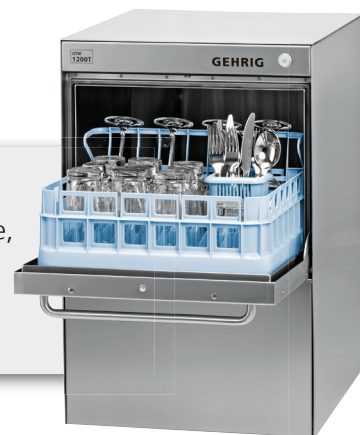

APPROFITTAENE SUBITO!

Tel. 091 600 16 10

info@gehriggroup.ch | www.gehriggroup.ch